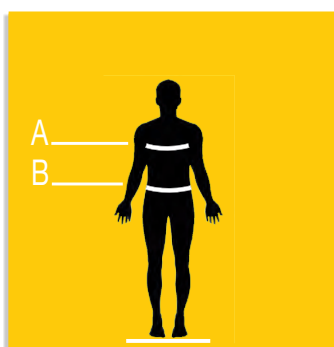

DEVIL

Unisex chef jacket with buttons
SKU: 2039002C

ADDITIONAL INFORMATION

Size	l, m, s, xl, xxl, xxxl, xxxxl
Color	Black
Gender	Unisex
Composition	65% Polyester – 35% Cotton – Black

UNISEX SIZES

	XS	S	M	L	XL	XXL	XXXL	XXXXL
A	80	88	96	104	112	120	128	136
B	70	78	86	94	102	110	118	126
C	75	78	81	83	83	83	83	83

WOMAN SIZES

	XS	S	M	L	XL	XXL	XXXL	XXXXL
A	82	90	98	106	114	122	130	138
B	72	80	88	96	104	112	120	128

BIG SIZES

	5XL	6XL	7XL
A	140	150	160
B	150	160	170
C	83	83	83

KID SIZES

	XS	S	M	L
A	76/80	82/86	88/92	94/98
B	62	68	74	80

SIZES CHART - CONVERSIONE TAGLIE

	XS	S	M	L	XL	XXL	XXXL	XXXXL
I	38 - 40	42 - 44	46 - 48	50 - 52	54 - 56	58 - 60	62 - 64	66 - 68
F	34 - 36 (0)	38 - 40 (1)	42 - 44 (2)	46 - 48 (3)	50 - 52 (4)	54 - 56 (5)	58 - 60 (6)	62 - 64 (7)
DE	32 - 34	36 - 38	40 - 42	44 - 46	48 - 50	52 - 54	56 - 58	60 - 62
UK	28 - 30	32 - 34	36 - 38	40 - 42	44 - 46	48 - 50	52 - 54	56 - 58