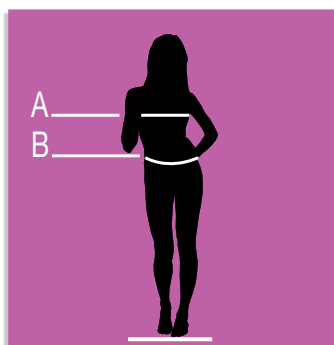

DEVIL

Unisex chef jacket with buttons
SKU: 2039002C

ADDITIONAL INFORMATION

Size	l, m, s, xl, xxl, xxxl, xxxxl
Color	Black
Gender	Unisex
Composition	65% Polyester – 35% Cotton – Black

UNISEX SIZES

	XS	S	M	L	XL	XXL	XXXL	XXXXL
A	80	88	96	104	112	120	128	136
B	70	78	86	94	102	110	118	126
C	75	78	81	83	83	83	83	83

WOMAN SIZES

	XS	S	M	L	XL	XXL	XXXL	XXXXL
A	82	90	98	106	114	122	130	138
B	72	80	88	96	104	112	120	128

BIG SIZES

	5XL	6XL	7XL
A	140	150	160
B	150	160	170
C	83	83	83

KID SIZES

	XS	S	M	L
A	76/80	82/86	88/92	94/98
B	62	68	74	80

SIZES CHART - CONVERSIONE TAGLIE

	XS	S	M	L	XL	XXL	XXXL	XXXXL
I	38 - 40	42 - 44	46 - 48	50 - 52	54 - 56	58 - 60	62 - 64	66 - 68
F	34 - 36 (0)	38 - 40 (1)	42 - 44 (2)	46 - 48 (3)	50 - 52 (4)	54 - 56 (5)	58 - 60 (6)	62 - 64 (7)
DE	32 - 34	36 - 38	40 - 42	44 - 46	48 - 50	52 - 54	56 - 58	60 - 62
UK	28 - 30	32 - 34	36 - 38	40 - 42	44 - 46	48 - 50	52 - 54	56 - 58