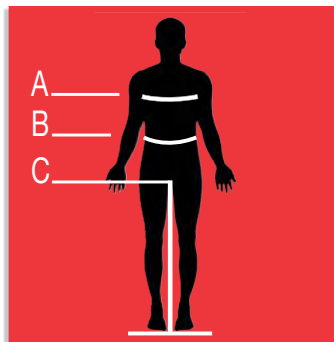

DEVIL

Unisex chef jacket with buttons
SKU: 2039002C

ADDITIONAL INFORMATION

Size	l, m, s, xl, xxl, xxxl, xxxxl
Color	Black
Gender	Unisex
Composition	65% Polyester – 35% Cotton – Black

UNISEX SIZES

	XS	S	M	L	XL	XXL	XXXL	XXXXL
A	80	88	96	104	112	120	128	136
B	70	78	86	94	102	110	118	126
C	75	78	81	83	83	83	83	83

WOMAN SIZES

	XS	S	M	L	XL	XXL	XXXL	XXXXL
A	82	90	98	106	114	122	130	138
B	72	80	88	96	104	112	120	128

BIG SIZES

	5XL	6XL	7XL
A	140	150	160
B	150	160	170
C	83	83	83

KID SIZES

	XS	S	M	L
A	76/80	82/86	88/92	94/98
B	62	68	74	80

SIZES CHART - CONVERSIONE TAGLIE

	XS	S	M	L	XL	XXL	XXXL	XXXXL
I	38 - 40	42 - 44	46 - 48	50 - 52	54 - 56	58 - 60	62 - 64	66 - 68
F	34 - 36 (0)	38 - 40 (1)	42 - 44 (2)	46 - 48 (3)	50 - 52 (4)	54 - 56 (5)	58 - 60 (6)	62 - 64 (7)
DE	32 - 34	36 - 38	40 - 42	44 - 46	48 - 50	52 - 54	56 - 58	60 - 62
UK	28 - 30	32 - 34	36 - 38	40 - 42	44 - 46	48 - 50	52 - 54	56 - 58