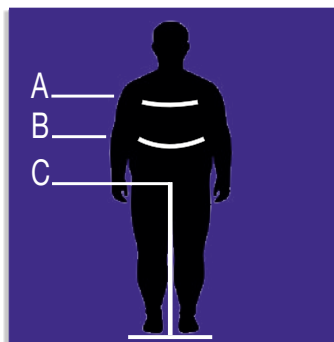

DEVIL

Unisex chef jacket with buttons
SKU: 2039002C

ADDITIONAL INFORMATION

Size	l, m, s, xl, xxl, xxxl, xxxxl
Color	Black
Gender	Unisex
Composition	65% Polyester – 35% Cotton – Black

UNISEX SIZES

	XS	S	M	L	XL	XXL	XXXL	XXXXL
A	80	88	96	104	112	120	128	136
B	70	78	86	94	102	110	118	126
C	75	78	81	83	83	83	83	83

WOMAN SIZES

	XS	S	M	L	XL	XXL	XXXL	XXXXL
A	82	90	98	106	114	122	130	138
B	72	80	88	96	104	112	120	128

BIG SIZES

	5XL	6XL	7XL
A	140	150	160
B	150	160	170
C	83	83	83

KID SIZES

	XS	S	M	L
A	76/80	82/86	88/92	94/98
B	62	68	74	80

SIZES CHART - CONVERSIONE TAGLIE

	XS	S	M	L	XL	XXL	XXXL	XXXXL
I	38 - 40	42 - 44	46 - 48	50 - 52	54 - 56	58 - 60	62 - 64	66 - 68
F	34 - 36 (0)	38 - 40 (1)	42 - 44 (2)	46 - 48 (3)	50 - 52 (4)	54 - 56 (5)	58 - 60 (6)	62 - 64 (7)
DE	32 - 34	36 - 38	40 - 42	44 - 46	48 - 50	52 - 54	56 - 58	60 - 62
UK	28 - 30	32 - 34	36 - 38	40 - 42	44 - 46	48 - 50	52 - 54	56 - 58